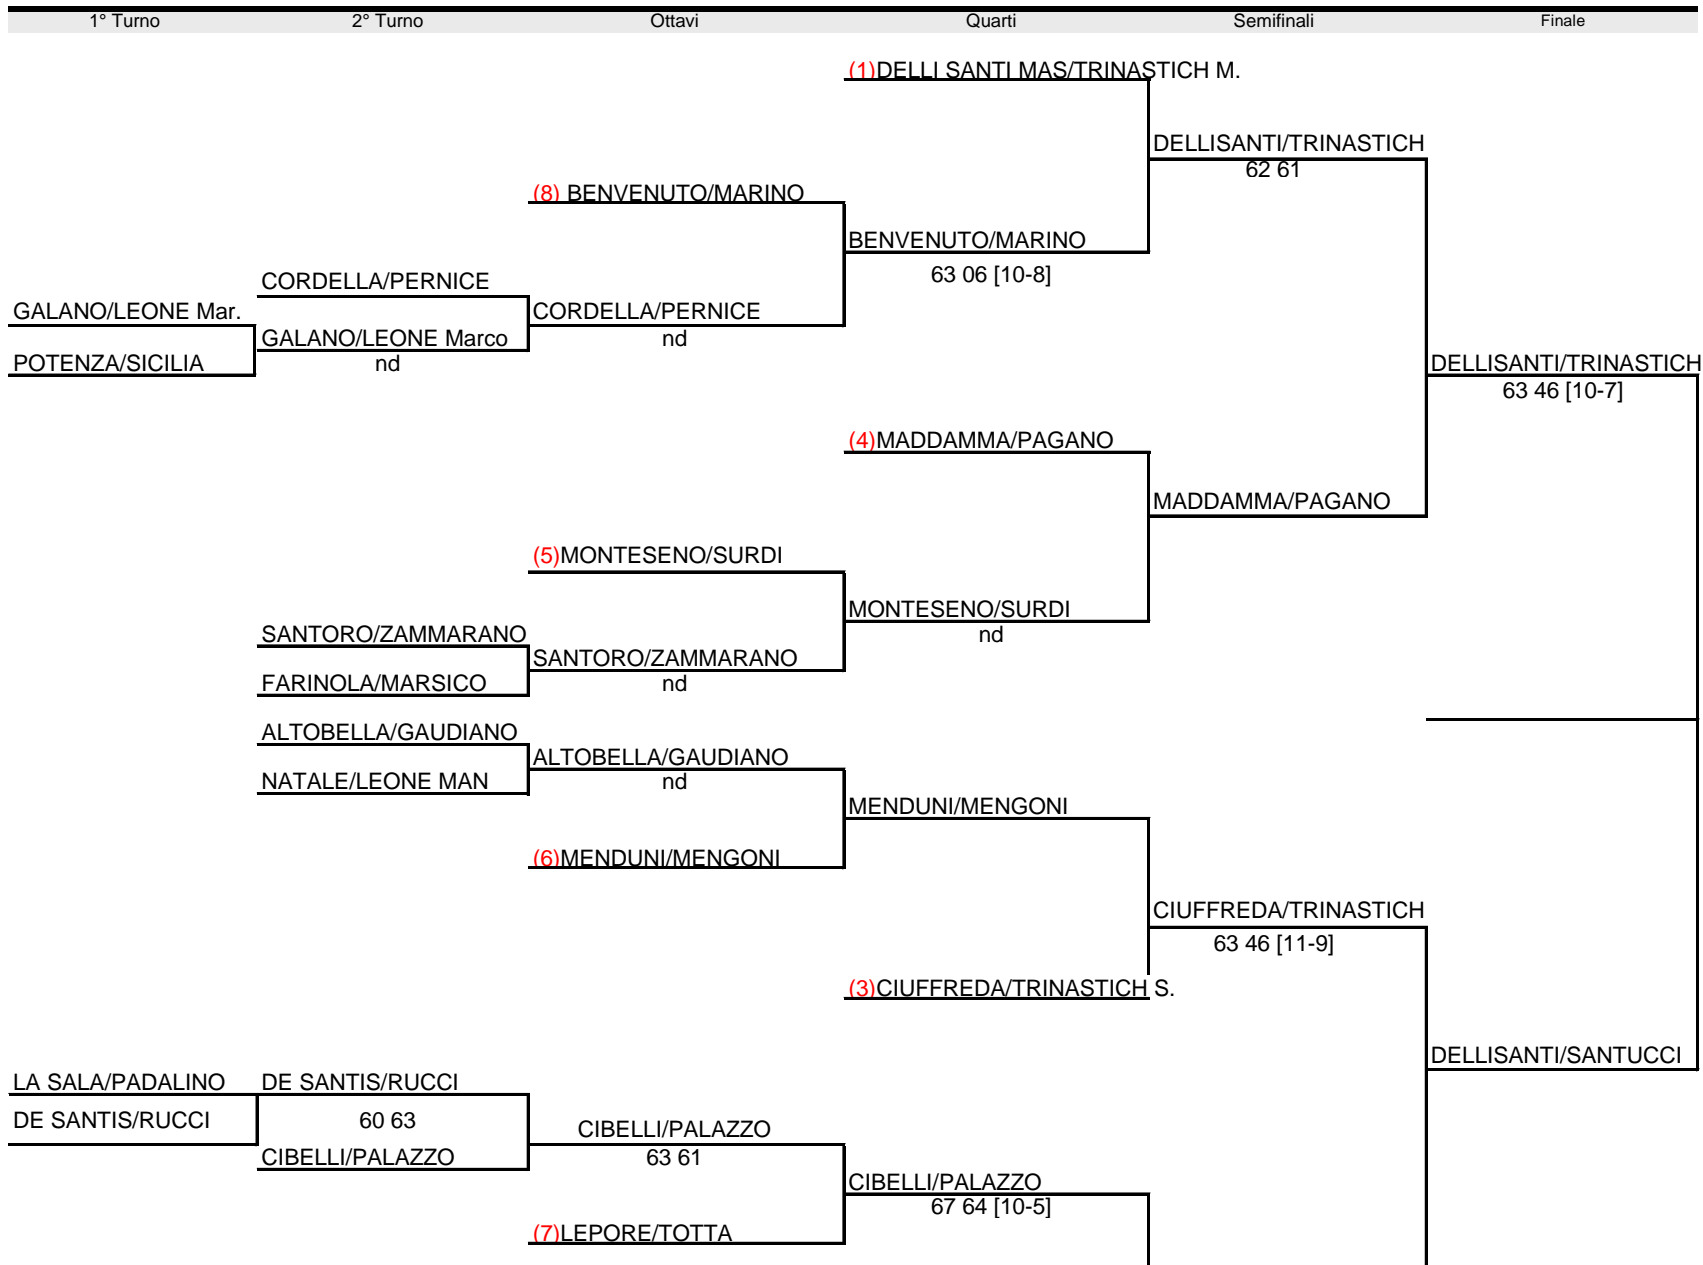

# TABELLONE PRINCIPALE

## Doppio Maschile

(2)DELLISANTI Mar./SANTUCCI

#	TESTE DI SERIE
1	DELLISANTI Massimo/TRINASTICH Mario
2	DELLISANTI Marco/SANTUCCI Roberto
3	CIUFFREDA Giancarlo/TRINASTICH Sergio
4	MADDAMMA Michele/PAGANO Mauro
5	MONTESENO Matteo/SURDI Daniele
6	MENDUNI Gaspar/MENGONI Paolo
7	LEPORE Francesco/SCHIRONE Lanfranco
8	BENVENUTO Attilio/MARINO Marco